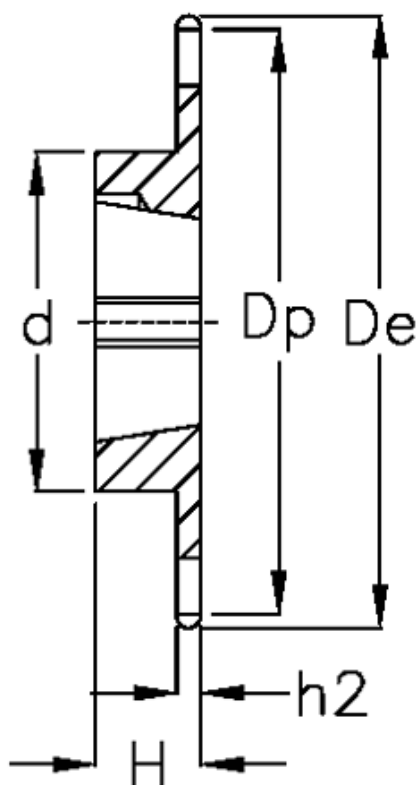

Varenummer: 616031006030
Beskrivelse: Bøsningshjul 10 B-1 Z=30 simplex
for bøsning 2012

Mål

Antal tænder	= 30
C	= 1.6
d	= 90
De	= 158.8
Dp	= 151.87
For bøsning	= 2012
For kædebetegnelse	= 10 B-1
For kæde størrelse	= 5/8" x 3/8"

H	= 32
h1	= 9.1
Materiale	= Stål